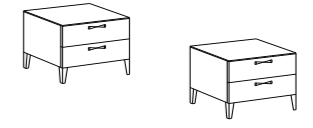

ELISIR
COPPIA COMODINI 2 CASSETTI
SET OF 2 NIGHTSTANDS 2 DRAWERS

codice/code
67 17 07 - 13

L/H/P - W/H/D
ca. 51 x 56 x 39 cm
0,095 m³

€ 290,00