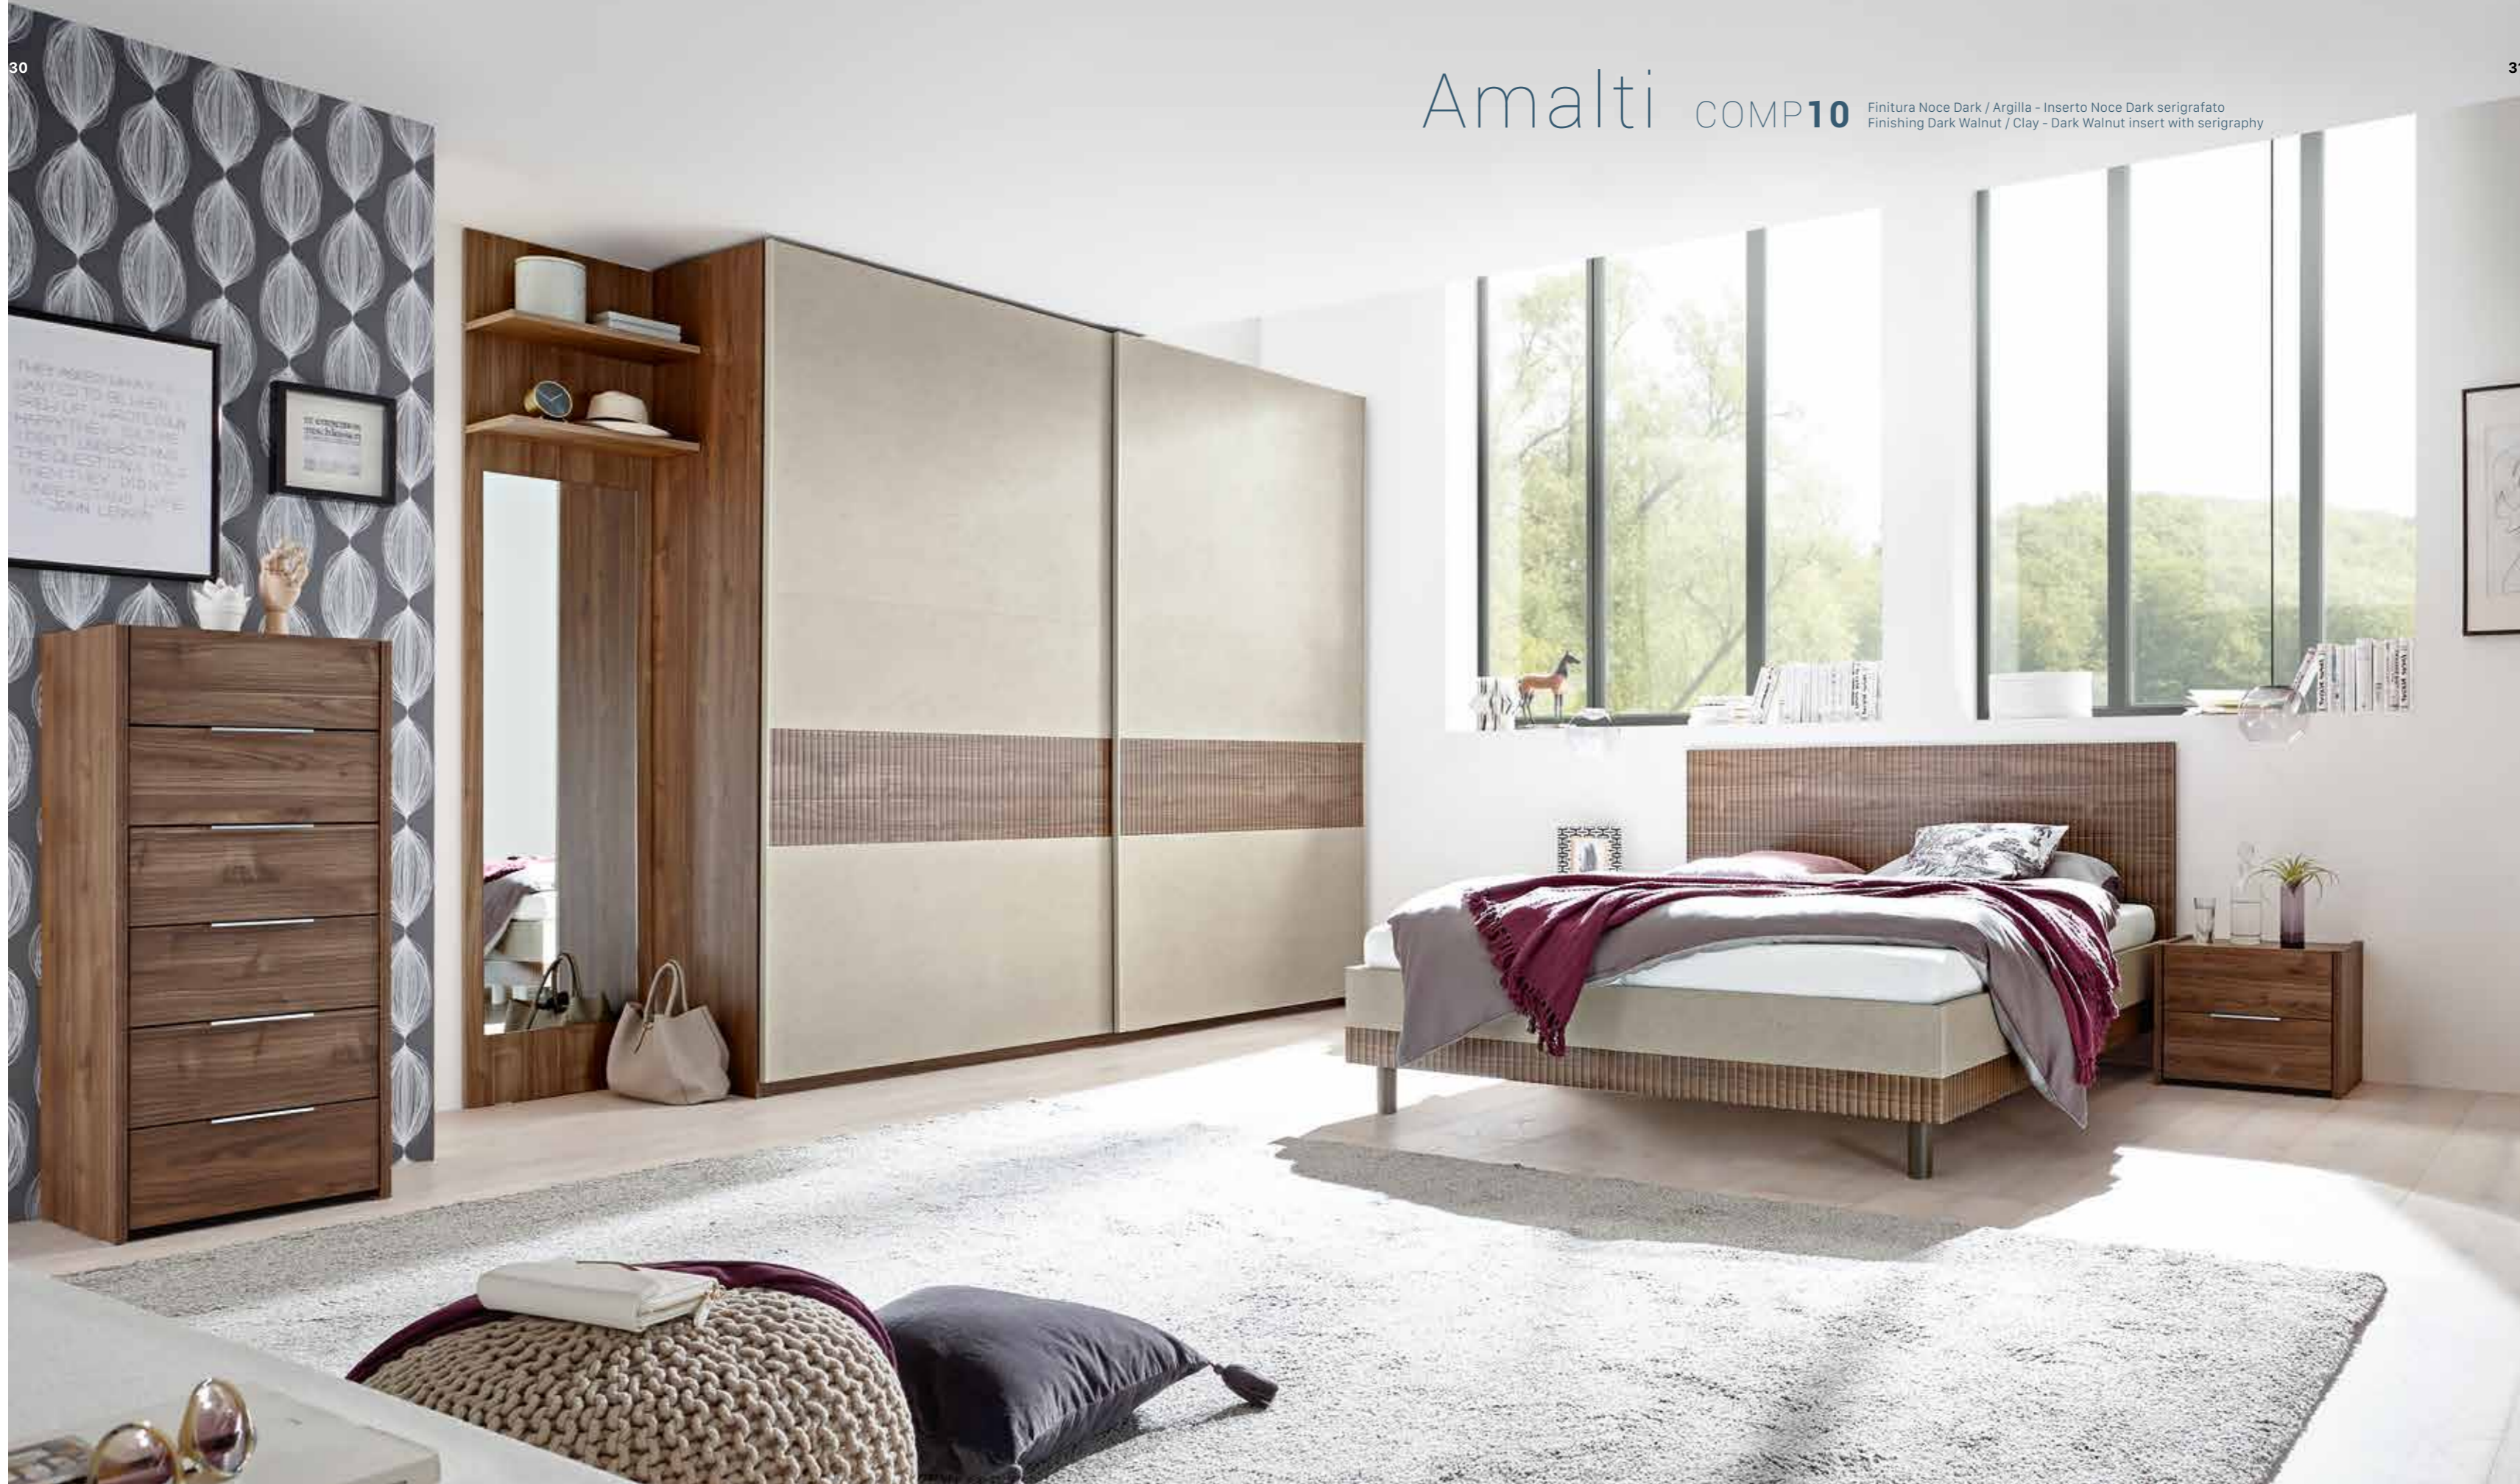

Amalti COMP10

Finitura Noce Dark / Argilla - Inserto Noce Dark serigrafato
Finishing Dark Walnut / Clay - Dark Walnut insert with serigraphy

SETTIMINO 6 CASSETTI
6 DRAWERS CHEST
NOCE DARK
DARK WALNUT
ALPACA

€ 280,00

BOISERIE H.248 CM - 1 SPECCHIO 2 RIPIANI
BOISERIE H.248 CM - 1 MIRROR 2 SHELVES
NOCE DARK
DARK WALNUT
ALPACA

€ 160,00

ARMADIO 275X248
WARDROBE 275X248
NOCE DARK / ARGILLA - INSERTO NOCE DARK SERIGRAFATO
DARK WALNUT / CLAY - DARK WALNUT INSERT WITH SERIGRAPHY
ALPACA

€ 780,00

LETTO 162X200 CON CONTENITORE
BED 162X200 WITH BOX CONTAINER
NOCE DARK SERIGRAFATO / ARGILLA
DARK WALNUT WITH SERIGRAPHY / CLAY
WOOD

€ 490,00

COPPIA COMODINI 2 CASSETTI
SET OF 2 NIGHTSTANDS 2 DRAWERS
NOCE DARK
DARK WALNUT
ALPACA

€ 210,00