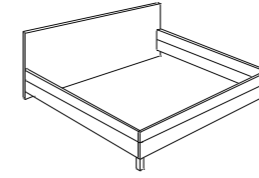

€ 560,00

ECOPELLE ARGILLA
CLAY FAKE LEATHER
codice/code
68 04 22 - 57C

€ 590,00

ECOPELLE TABACCO
TOBACCO FAKE LEATHER
codice/code
68 57 22 - 57C

€ 590,00

WOOD
LETTO 180 X 200 CM
RETE DA UTILIZZARE 178 X 195 CM
BED 180 X 200 CM
RECOMMENDED SLAT 178 X 195 CM