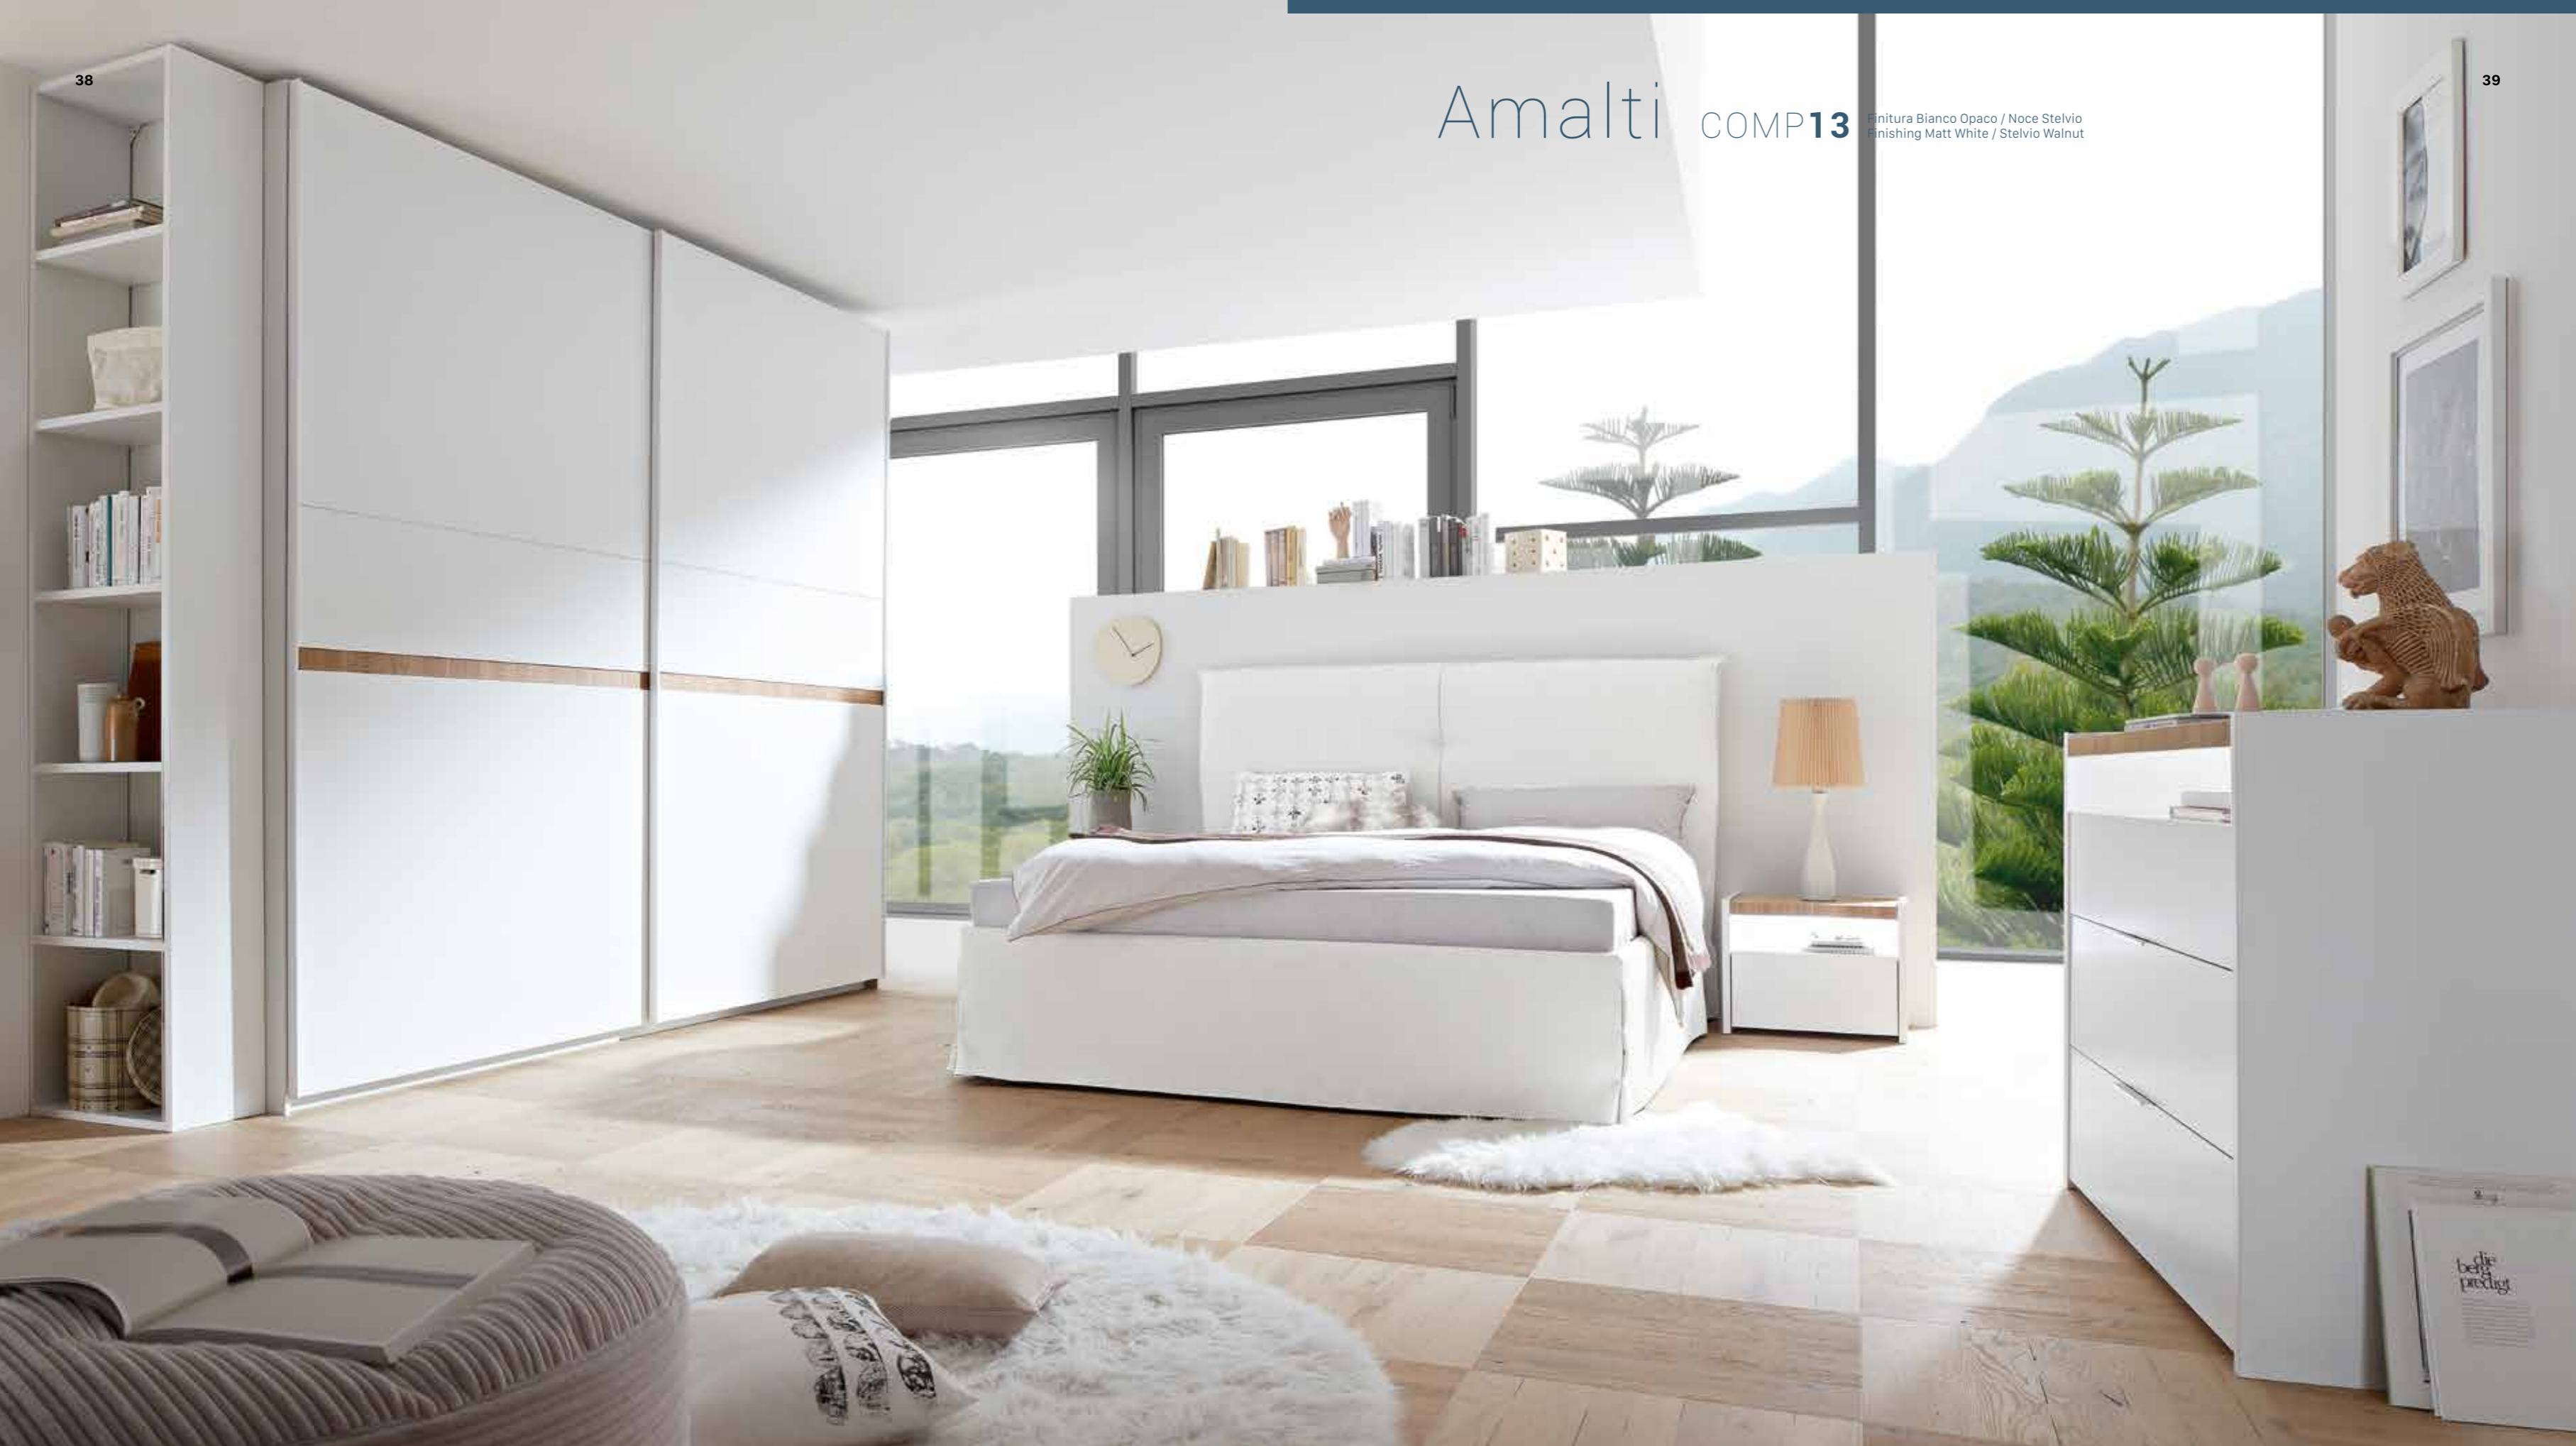

LIBRERIA 5 MENSOLE
BOOKCASE 5 SHELVES
BIANCO OPACO
WHITE MATT

€ 180,00

ARMADIO 275X248
WARDROBE 275X248
BIANCO OPACO – NOCE STELVIO
MATT WHITE – STELVIO WALNUT
MANTOVA

€ 780,00

LETTO 162X200 CON CONTENITORE
BED 162X200 WITH BOX CONTAINER
ECOPELLE BIANCA
WHITE FAKE LEATHER
MANTOVA

€ 560,00

COPPIA COMODINI 1 CASSETTO TOP IN FOLDING
SET OF 2 NIGHTSTANDS 1 DRAWER FOLDING TOP
BIANCO OPACO – NOCE STELVIO
WHITE MATT – STELVIO WALNUT
FULL

€ 170,00

COMO 3 CASSETTI TOP IN FOLDING
3 DRAWERS DRESSER FOLDING TOP
BIANCO OPACO – NOCE STELVIO
WHITE MATT – STELVIO WALNUT
FULL

€ 280,00