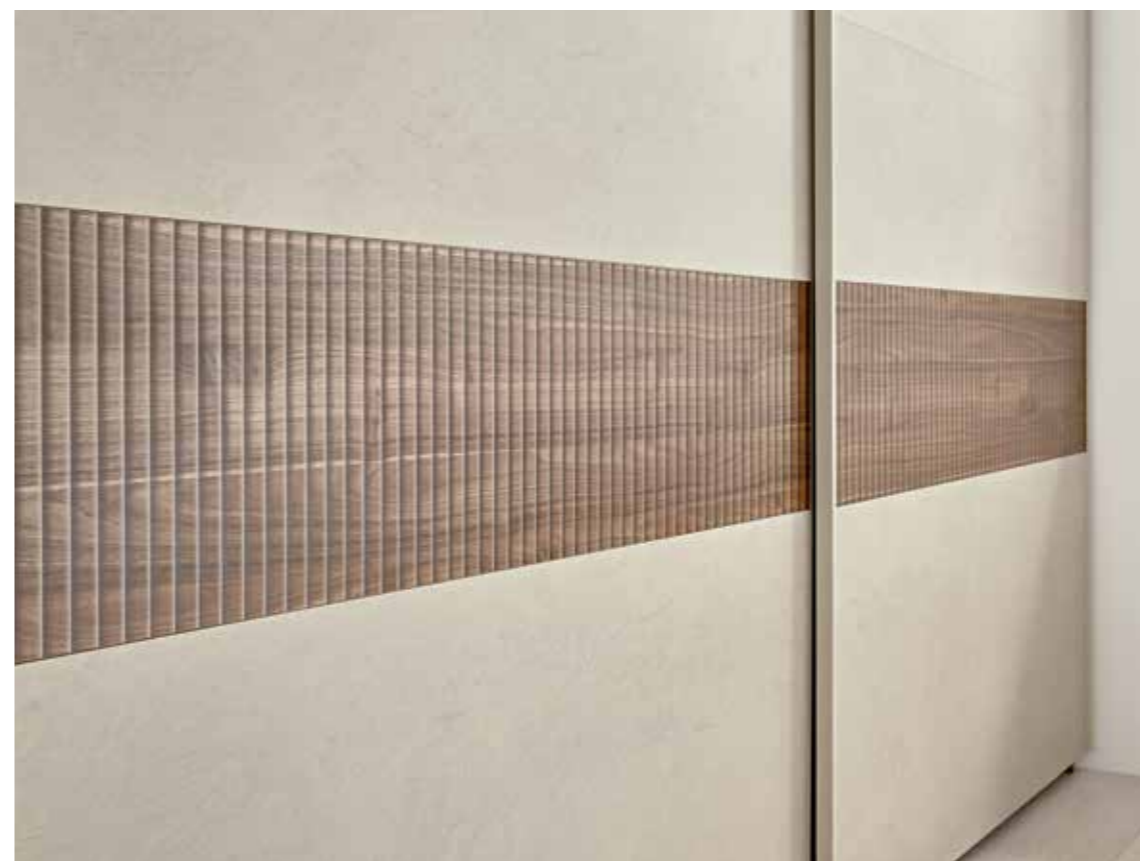

€ 210,00

BOISERIE H.248 CM - 1 SPECCHIO 2 RIPIANI  
 BOISERIE H.248 CM - 1 MIRROR 2 SHELVES  
 NOCE DARK  
 DARK WALNUT

€ 160,00