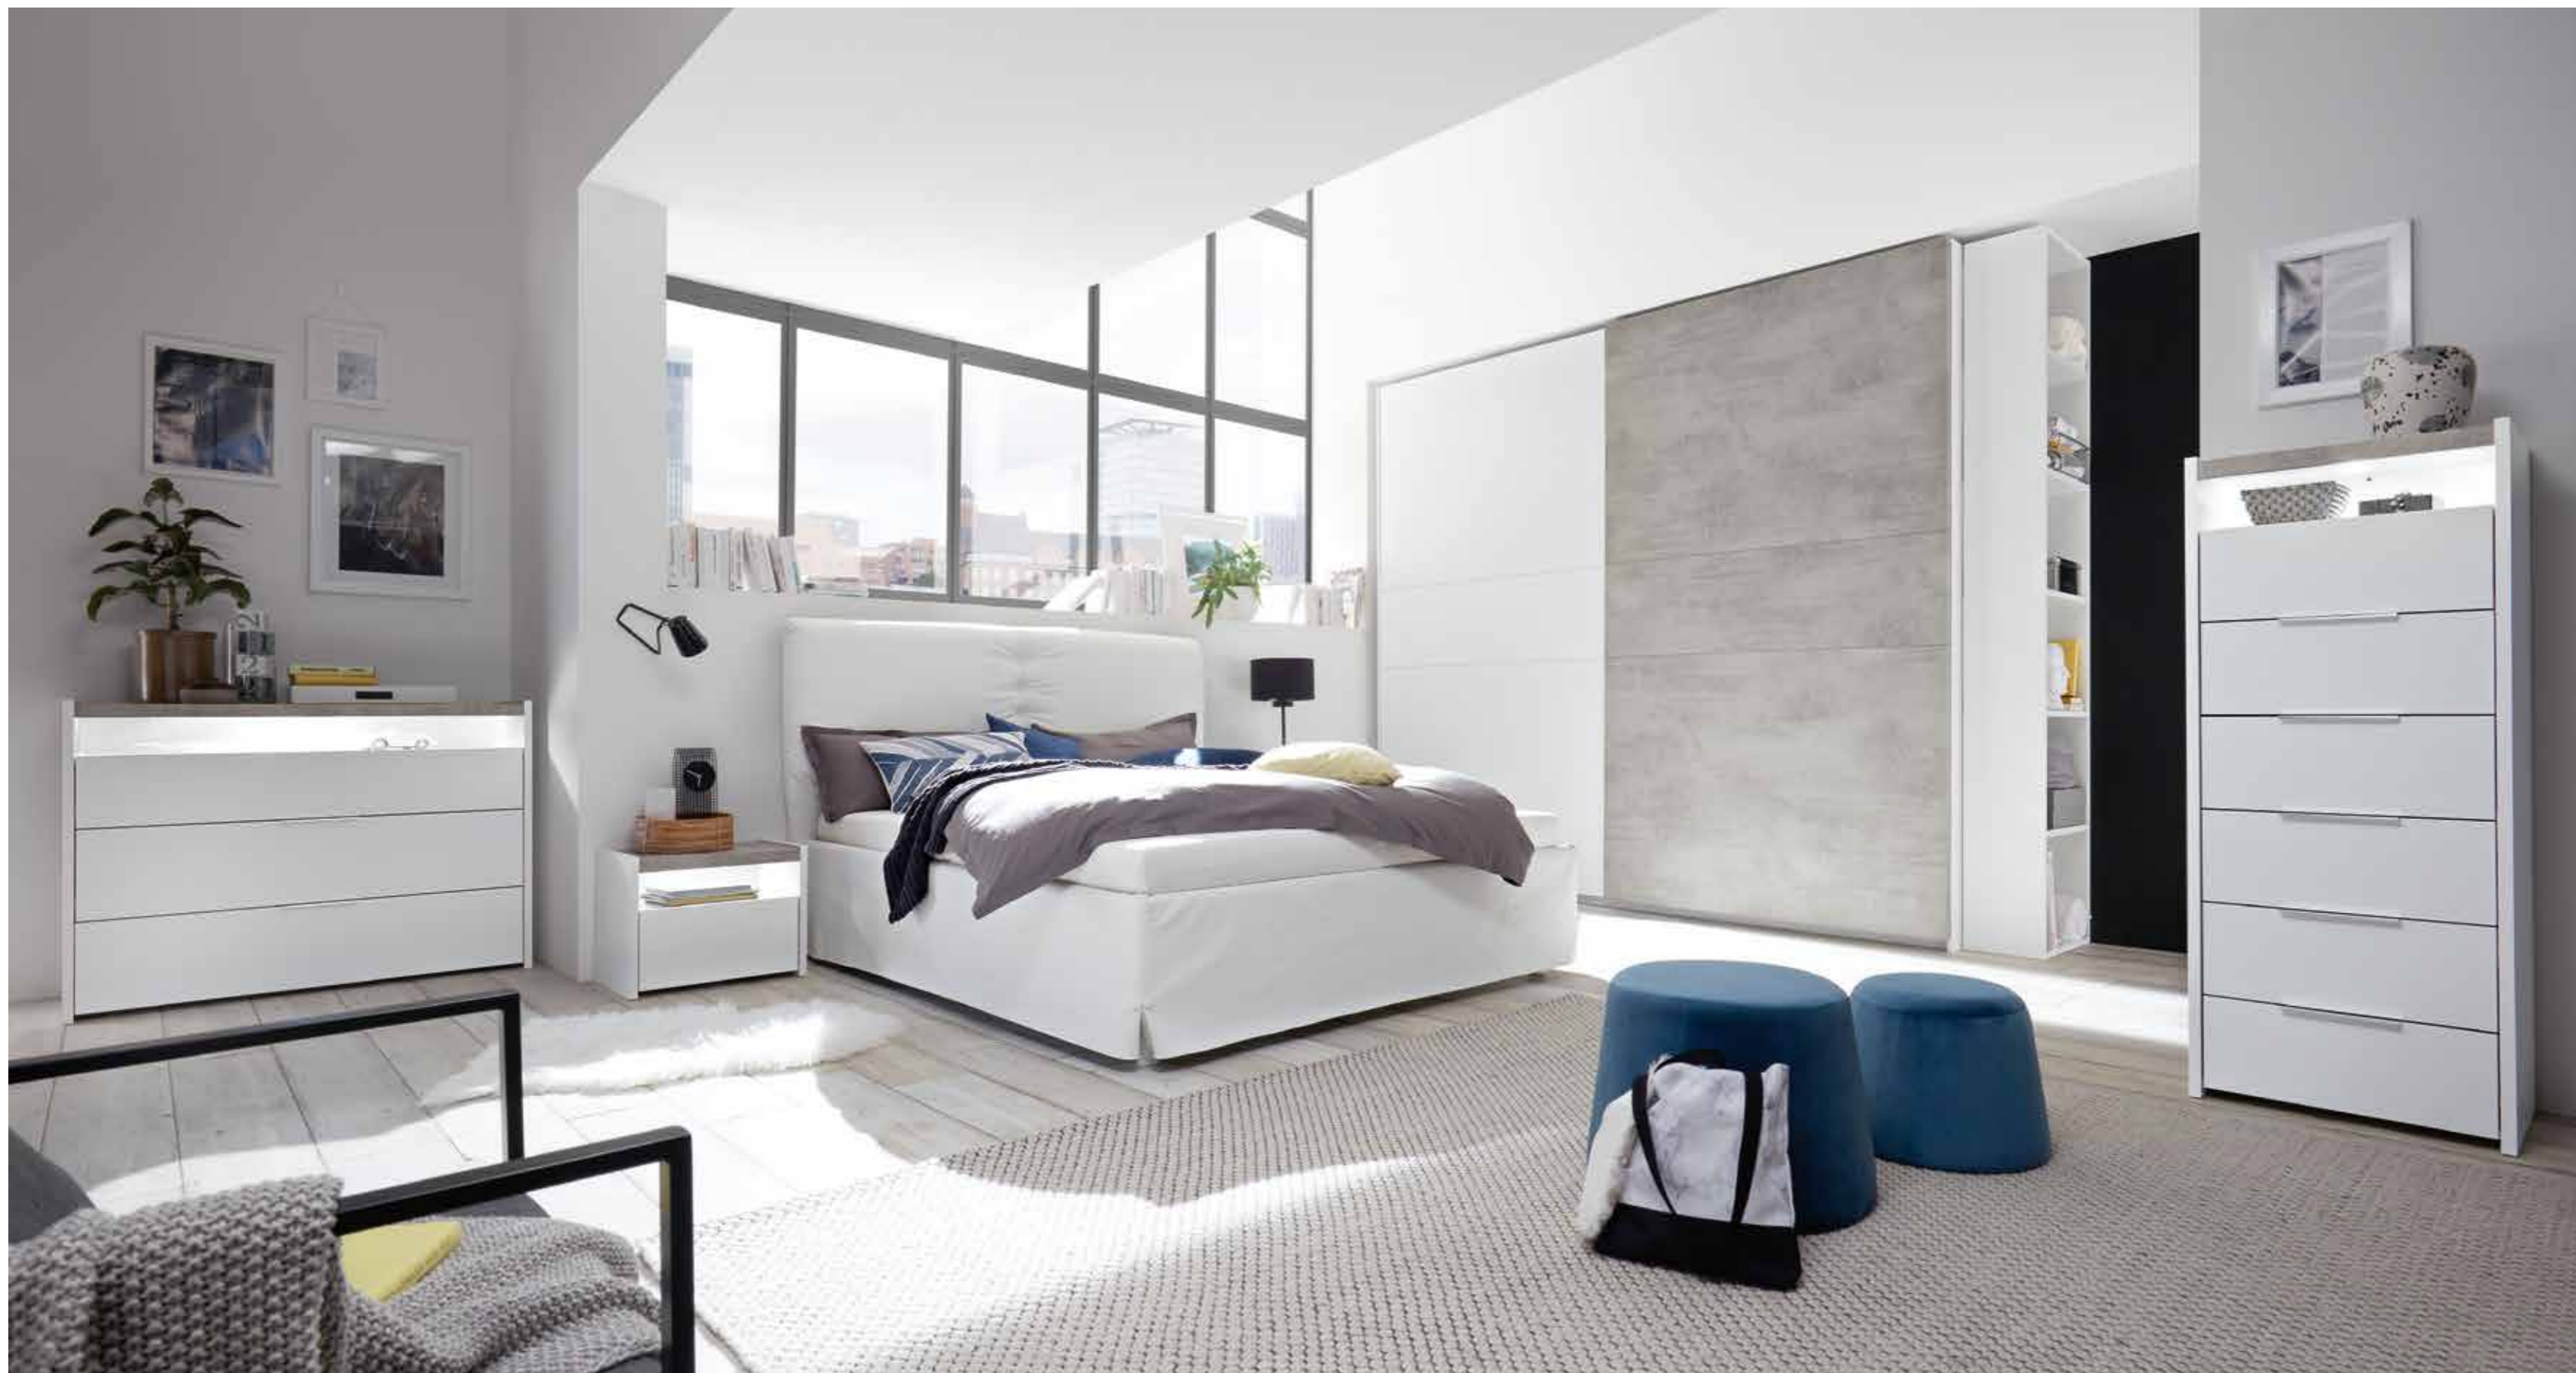

Amalti COMP02

Finitura Bianco Opaco / Cemento
Finishing Matt White / Beton

COMO 3 CASSETTI TOP IN FOLDING
3 DRAWERS DRESSER FOLDING TOP
BIANCO OPACO - CEMENTO
WHITE MATT - BETON
FULL

€ 280,00

COPPIA COMODINI 1 CASSETTO TOP IN FOLDING
SET OF 2 NIGHTSTANDS 1 DRAWER FOLDING TOP
BIANCO OPACO - CEMENTO
WHITE MATT - BETON
FULL

€ 170,00

LETTO 162X200 CON CONTENITORE
BED 162X200 WITH BOX CONTAINER
ECOPELLE BIANCA
WHITE FAKE LEATHER
FULL

€ 560,00

ARMADIO 275X248
WARDROBE 275X248
BIANCO OPACO - CEMENTO
WHITE MATT - BETON
FULL

€ 840,00

LIBRERIA 5 MENSOLE
BOOKCASE 5 SHELVES
BIANCO OPACO - CEMENTO
WHITE MATT

€ 180,00

SETTIMINO 6 CASSETTI TOP IN FOLDING
6 DRAWERS CHEST FOLDING TOP
BIANCO OPACO - CEMENTO
WHITE MATT - BETON
FULL

€ 300,00