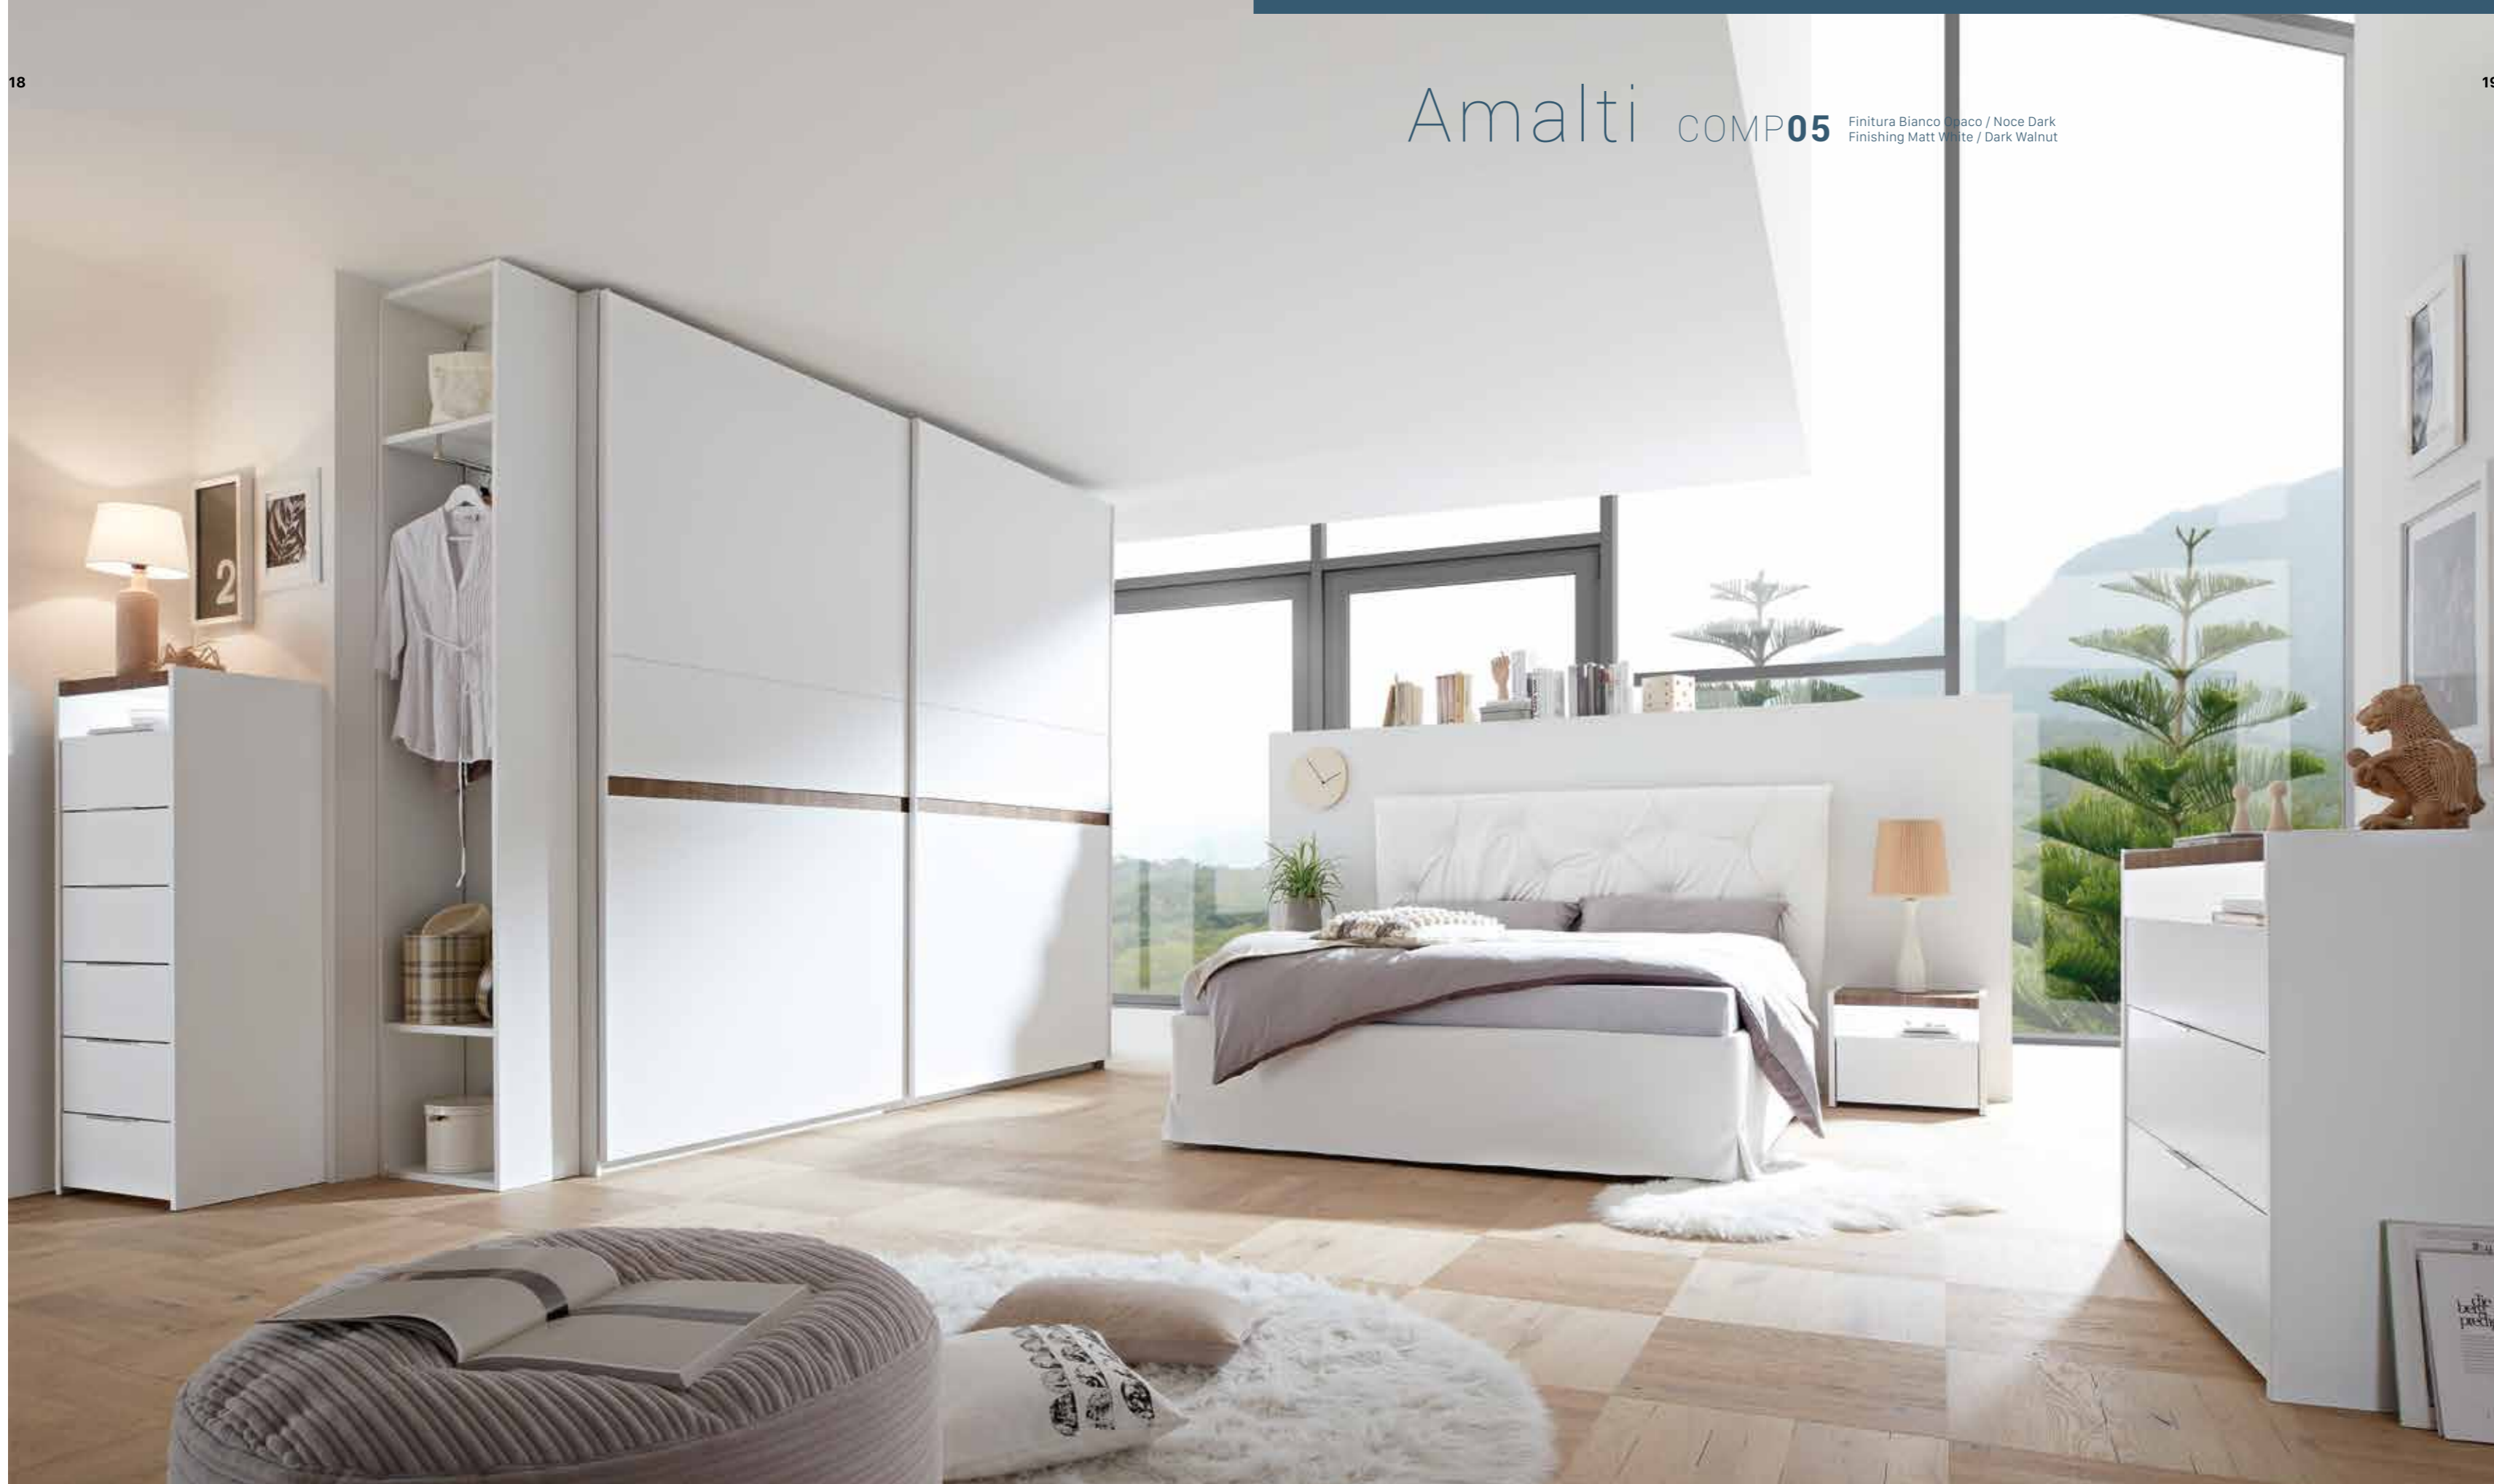

SETTIMINO 6 CASSETTI TOP IN FOLDING
6 DRAWERS CHEST FOLDING TOP
BIANCO OPACO - NOCE DARK
WHITE MATT - DARK WALNUT
FULL

€ 300,00

LIBRERIA 2 MENSOLE CON TUBO APPENDIABITI
BOOKCASE 2 SHELVES AND 1 HANGING TUBE
BIANCO OPACO - NOCE DARK
WHITE MATT - DARK WALNUT
FULL

€ 160,00

ARMADIO 275X248
WARDROBE 275X248
BIANCO OPACO - NOCE DARK
WHITE MATT - DARK WALNUT
MANTOVA

€ 780,00

LETTO 162X200 CON CONTENITORE
BED 162X200 WITH BOX CONTAINER
ECOPELLE BIANCA
WHITE FAKE LEATHER
ALPACA

€ 560,00

COPPIA COMODINI 1 CASSETTO TOP IN FOLDING
SET OF 2 NIGHTSTANDS 1 DRAWER FOLDING TOP
BIANCO OPACO - NOCE DARK
WHITE MATT - DARK WALNUT
FULL

€ 170,00

COMO 3 CASSETTI TOP IN FOLDING
3 DRAWERS DRESSER FOLDING TOP
BIANCO OPACO - NOCE DARK
WHITE MATT - DARK WALNUT
FULL

€ 280,00