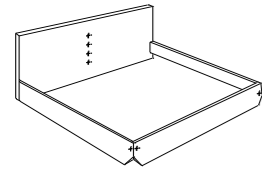

**€ 640,00**

**FULL**  
 LETTO 180 X 200 CM  
 RETE DA UTILIZZARE 178 X 195 CM  
 BED 180 X 200 CM  
 RECOMMENDED SLAT 178 X 195 CM

L/H/P - W/H/D  
 196 x 120 x 212 cm  
 0,420 m<sup>3</sup>

ECOPELLE BIANCA  
 WHITE FAKE LEATHER  
 codice/code  
 68 90 21 - 56