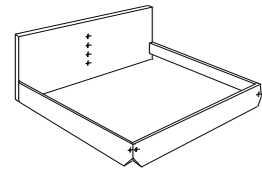

€ 370,00

ECOPELLE ARGILLA  
 CLAY FAKE LEATHER  
 codice/code  
 68 04 21 - 56

€ 400,00

ECOPELLE TABACCO  
 TOBACCO FAKE LEATHER  
 codice/code  
 68 57 21 - 56

€ 400,00

**FULL**  
 LETTO 162,5 X 200 CM  
 RETE DA UTILIZZARE 160 X 195 CM  
 BED 162,5 X 200 CM  
 RECOMMENDED SLAT 160 X 195 CM