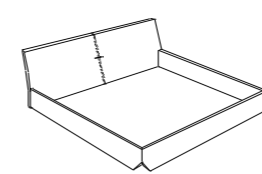

€ 370,00

ECOPELLE ARGILLA  
 CLAY FAKE LEATHER  
 codice/code  
 68 04 20 - 56

€ 400,00

ECOPELLE TABACCO  
 TOBACCO FAKE LEATHER  
 codice/code  
 68 57 20 - 56

€ 400,00

**MANTOVA**  
 LETTO 162,5 X 200 CM  
 RETE DA UTILIZZARE 160 X 195 CM  
 BED 162,5 X 200 CM  
 RECOMMENDED SLAT 160 X 195 CM