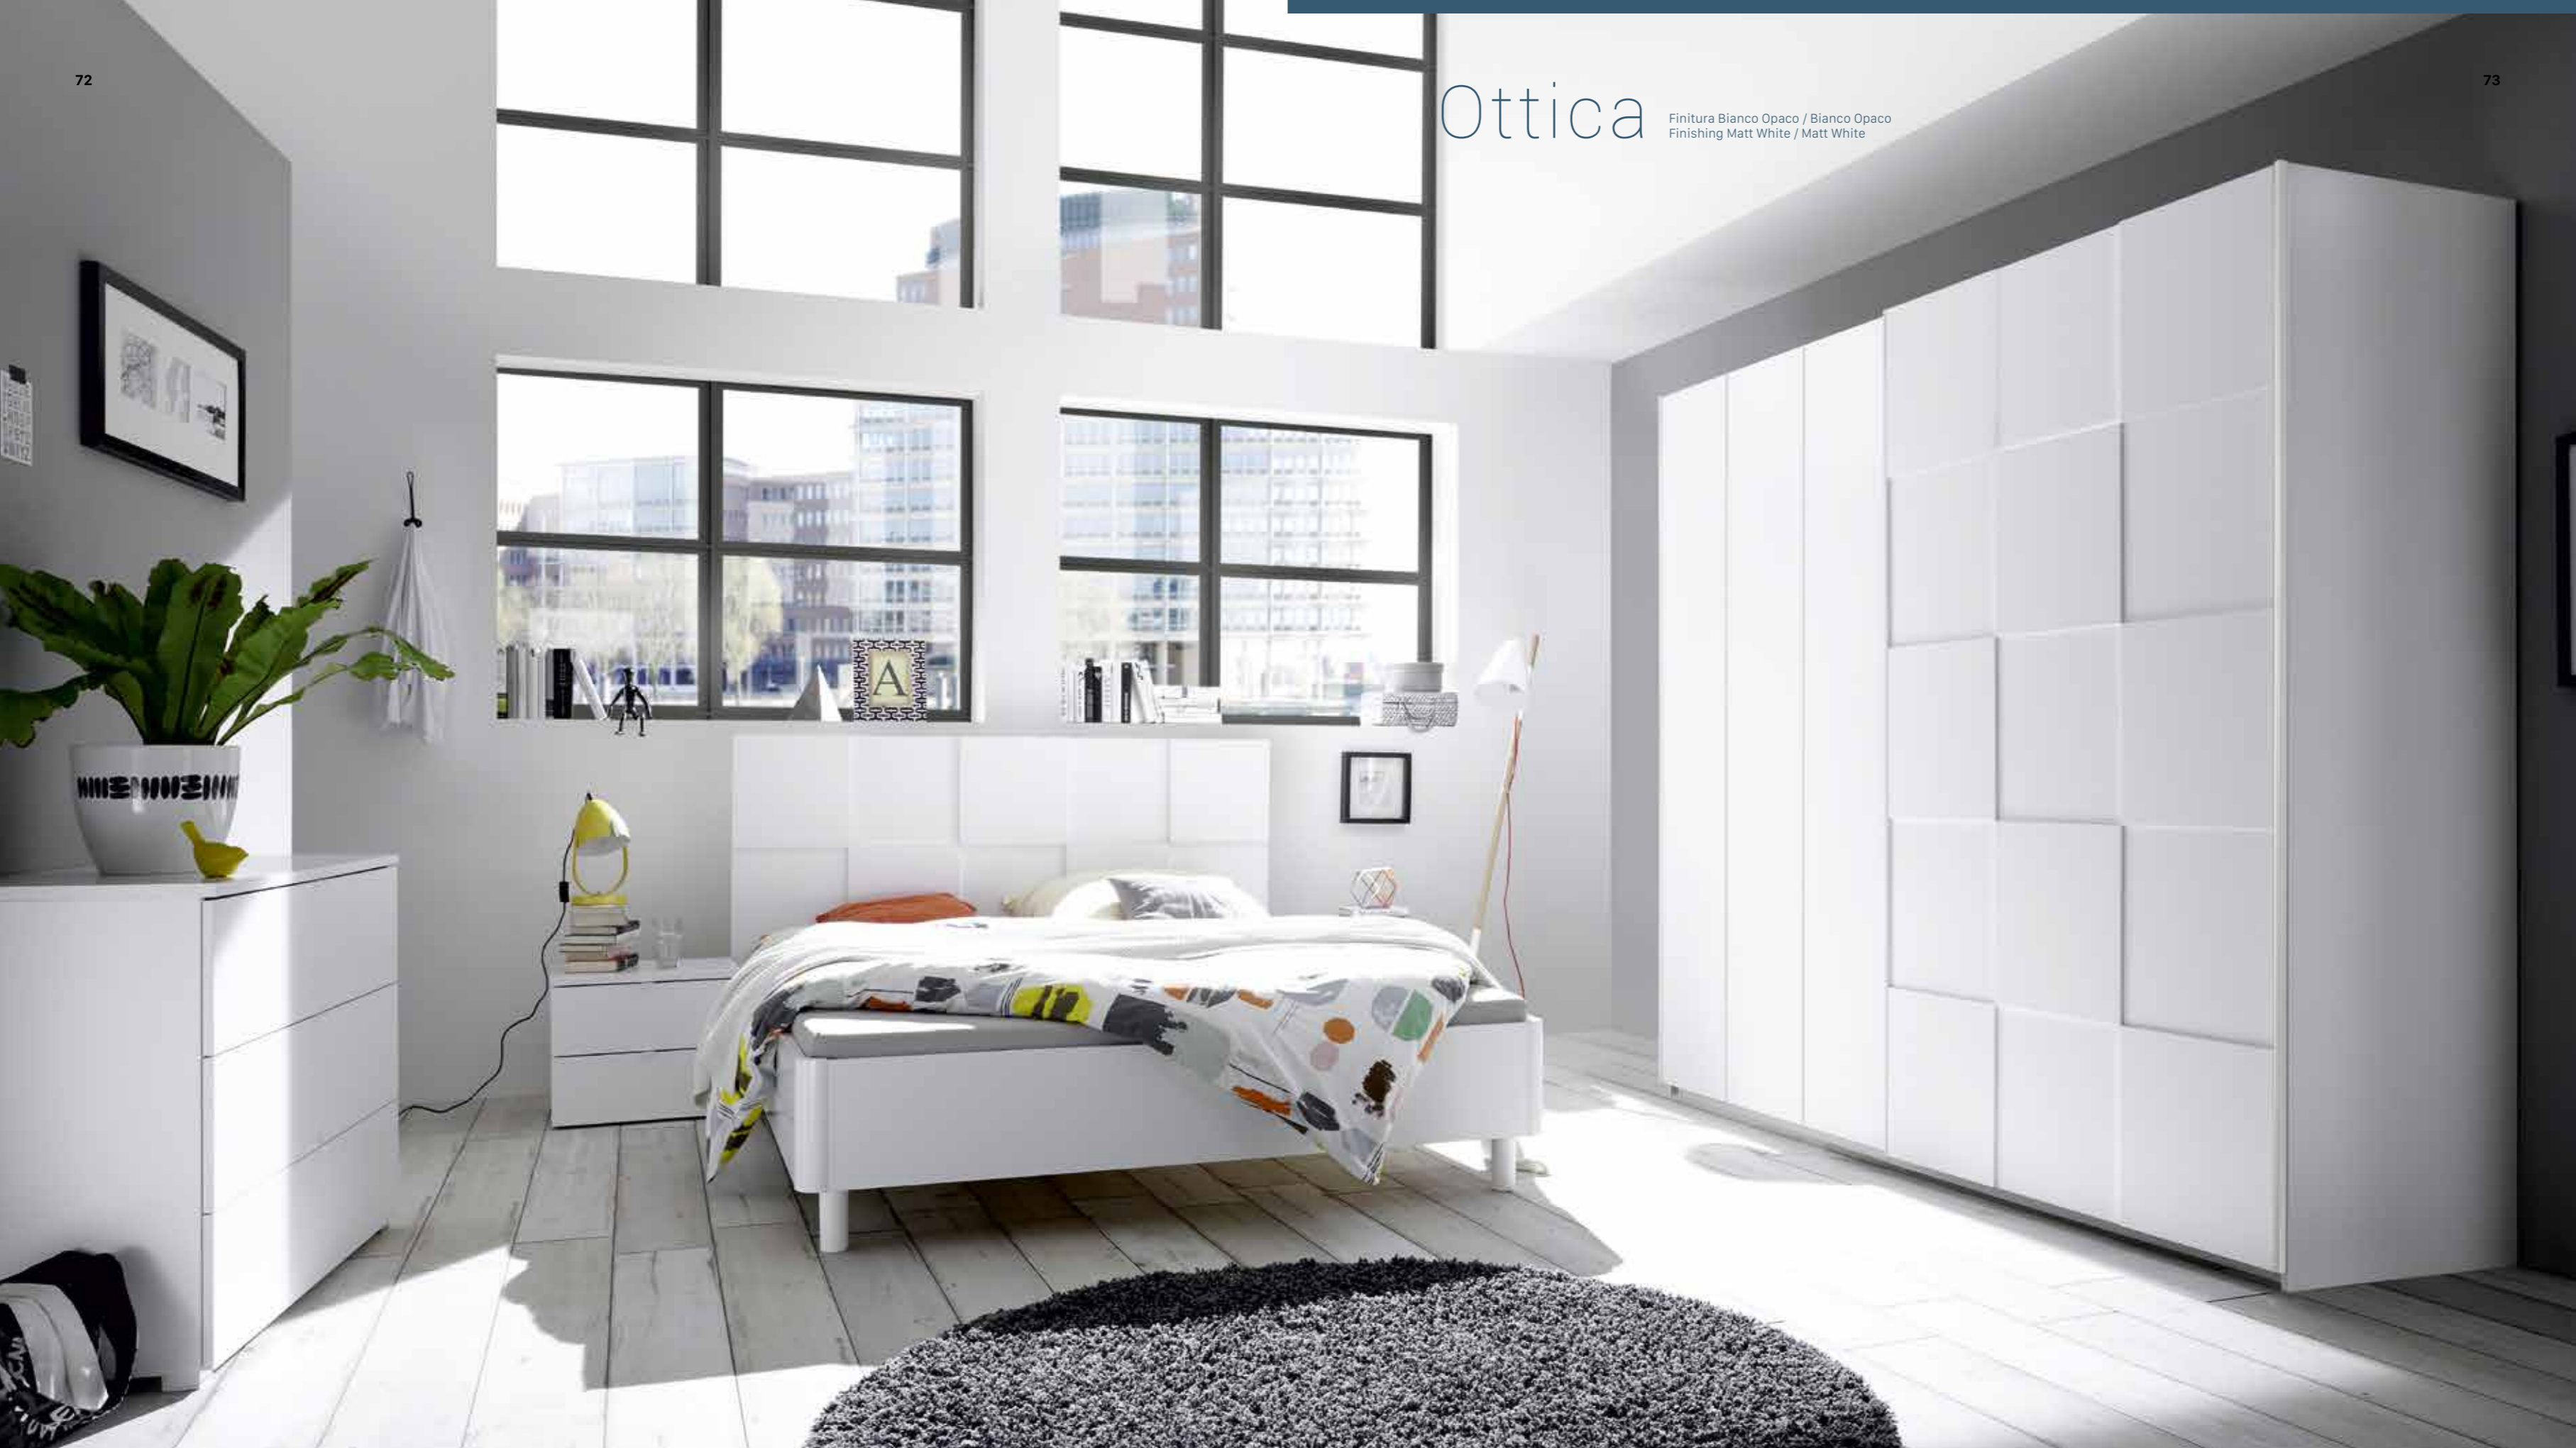

Ottica

Finitura Bianco Opaco / Bianco Opaco
Finishing Matt White / Matt White

COMO 3 CASSETTI
DRESSER 3 DRAWERS
OTTICA

€ 180,00

COPPIA COMODINI 2 CASSETTI
SET OF 2 NIGHTSTANDS 2 DRAWERS
OTTICA

€ 145,00

LETTO 180X200 CM
BED 180X200 CM
OTTICA

€ 370,00

ARMADIO 275x210 CM
WARDROBE 275x210 CM
OTTICA

€ 830,00