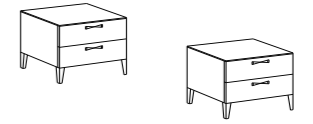

ELISIR

COPPIA COMODINI 2 CASSETTI
SET OF 2 NIGHTSTANDS 2 DRAWERS

codice/code
67 17 07 - 13

L/H/P - W/H/D
ca. 51 x 56 x 39 cm
0,095 m³

€ 290,00