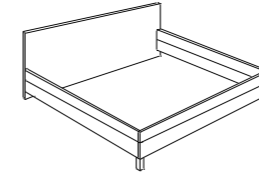

€ 590,00

**WOOD**  
LETTO 180 X 200 CM  
RETE DA UTILIZZARE 178 X 195 CM  
BED 180 X 200 CM  
RECOMMENDED SLAT 178 X 195 CM

L/H/P - W/H/D  
203 x 94 x 205 cm  
0,190 m<sup>3</sup>

NOCE DARK SERIGRAFATO / ARGILLA  
DARK WALNUT SERIGRAPHE / CLAY  
codice/code  
68 34 19 - 18SE