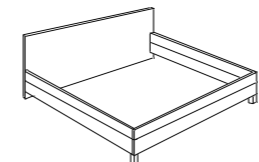

WOOD
LETTO 162,5 X 200 CM
COMPRESO RETE E CONTENITORE
BED 162,5 X 200 CM
WITH BOX CONTAINER

L/H/P - W/H/D
171 x 95 x 205 cm
0,404 m³