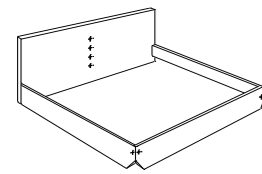

FULL
LETTO 162,5 X 200 CM
COMPRESO RETE E CONTENITORE
BED 162,5 X 200 CM
WITH BOX CONTAINER

L/H/P - W/H/D
186 x 124 x 217 cm
0,680 m³