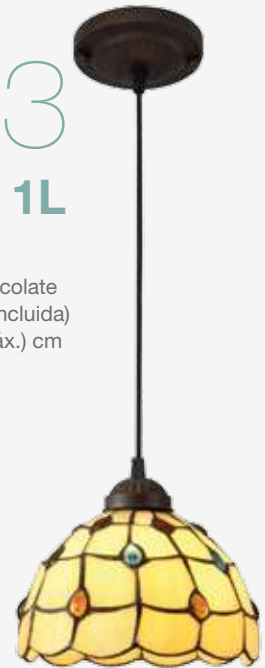

Plafón LED

Cristal tiffany Original
Fundición marrón chocolate
LED 4000K 24W 1920LM
Ø 40 x 28 cm

Tiffany's

24

Ø 30

3075

Colgante 1L

Cristal tiffany Original
Fundición marrón chocolate
1 x E27 (bombilla no incluida)
Ø 30 x 24 x (H 120 máx.) cm

20

Ø 20

3073

Colgante 1L

Cristal tiffany Original
Fundición marrón chocolate
1 x E27 (bombilla no incluida)
Ø 20 x 20 x (H 100 máx.) cm

45

Ø 30

3074

Portátil 1L

Cristal tiffany Original
Fundición marrón chocolate
1 x E27 (bombilla no incluida)
Ø 30 x 45 cm

30

Ø 20

3072

Sobremesa

Cristal tiffany Original
Fundición marrón chocolate
1 x E27 (bombilla no incluida)
Ø 20 x 30 cm