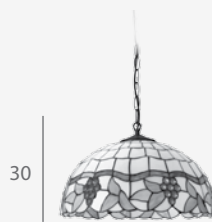

45

Ø 30

3081

Portátil 1L

Cristal tiffany Original
Fundición marrón chocolate
1 x E27 (bombilla no incluida)
Ø 30 x 45 cm

30

Ø 20

3079

Sobremesa

Cristal tiffany Original
Fundición marrón chocolate
1 x E27 (bombilla no incluida)
Ø 20 x 30 cm

3084

Plafón LED

Cristal tiffany Original
Fundición marrón chocolate
LED 4000K 24W 1920LM
Ø 40 x 28 cm

28

Ø 40

30

Ø 40

3083

Colgante 2L

Cristal tiffany Original
Fundición marrón chocolate
2 x E27 (bombillas no incluidas)
Ø 40 x 30 x (H 120 máx.) cm

55