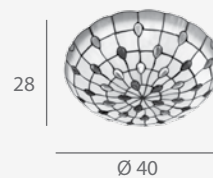

Portátil 1L

Cristal tiffany Original
Fundición marrón chocolate
1 x E27 (bombilla no incluida)
Ø 30 x 45 cm

30

Ø 20

3072

Sobremesa

Cristal tiffany Original
Fundición marrón chocolate
1 x E27 (bombilla no incluida)
Ø 20 x 30 cm

3076

Colgante 2L

Cristal tiffany Original
Fundición marrón chocolate
2 x E27 (bombillas no incluidas)
Ø 40 x 30 x (H 120 máx.) cm

3077

Plafón LED

Cristal tiffany Original
Fundición marrón chocolate
LED 4000K 24W 1920LM
Ø 40 x 28 cm

3078

Portátil 2L

Cristal tiffany Original
Fundición marrón chocolate
2 x E27 (bombillas no incluidas)
Ø 40 x 55 cm

Tiffany

24

Ø 30

3082

Colgante 1L

Cristal tiffany Original
Fundición marrón chocolate
1 x E27 (bombilla no incluida)
Ø 30 x 24 x (H 120 máx.) cm

20

Ø 20

3080

Colgante 1L

Cristal tiffany Original
Fundición marrón chocolate
1 x E27 (bombilla no incluida)
Ø 20 x 20 x (H 100 máx.) cm