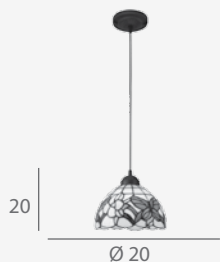

3098

Colgante 1L

Cristal tiffany Original
Fundición marrón chocolate
1 x E27 (bombilla no incluida)
Ø 20 x 20 x (H 100 máx.) cm

3100

Colgante 1L

Cristal tiffany Original
Fundición marrón chocolate
1 x E27 (bombilla no incluida)
Ø 20 x 20 x (H 100 máx.) cm

3097

Sobremesa 1L

Cristal tiffany Original
Fundición marrón chocolate
1 x E27 (bombilla no incluida)
Ø 20 x 30 cm

3099

Sobremesa 1L

Cristal tiffany Original
Fundición marrón chocolate
1 x E27 (bombilla no incluida)
Ø 20 x 30 cm

Tiffany