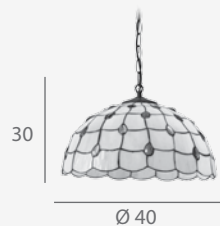

20

Ø 20

3073

Colgante 1L

Cristal tiffany Original
Fundición marrón chocolate
1 x E27 (bombilla no incluida)
Ø 20 x 20 x (H 100 máx.) cm

45

Ø 30

3074

Portátil 1L

Cristal tiffany Original
Fundición marrón chocolate
1 x E27 (bombilla no incluida)
Ø 30 x 45 cm

30

Ø 20

3072

Sobremesa

Cristal tiffany Original
Fundición marrón chocolate
1 x E27 (bombilla no incluida)
Ø 20 x 30 cm

3076

Colgante 2L

Cristal tiffany Original
Fundición marrón chocolate
2 x E27 (bombillas no incluidas)
Ø 40 x 30 x (H 120 máx.) cm

3077

Plafón LED

Cristal tiffany Original
Fundición marrón chocolate
LED 4000K 24W 1920LM
Ø 40 x 28 cm