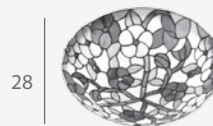

Ø 40

3092

Portátil 2L

Cristal tiffany Original
Fundición marrón chocolate
2 x E27 (bombillas no incluidas)
Ø 40 x 55 cm

Ø 40

28

Ø 40

3091