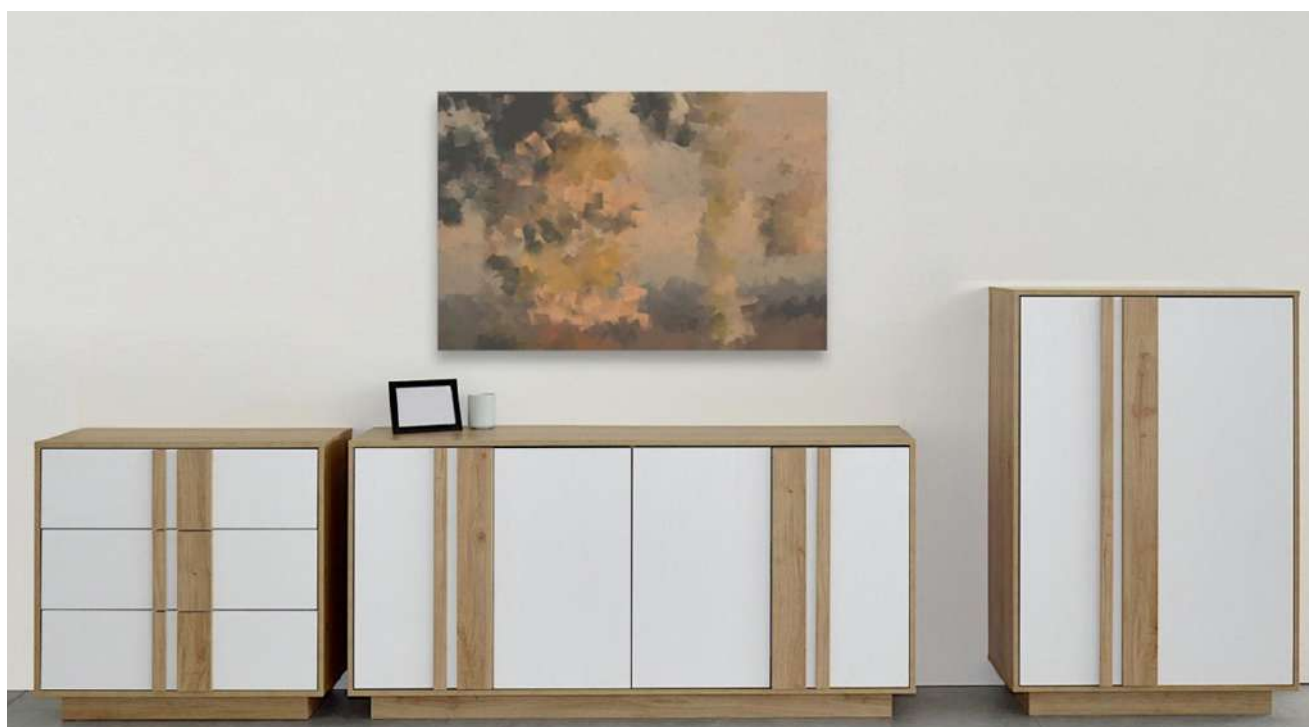

Habitat²

Roble Cádiz / Roble Nieve

Composicion TV - P.279 / Base TV - P.183 / Estante - P.96
(A/A/P 184/80/40 cm)

Cajonera 3 cajones
(A/A/P 84/82/40 cm)
P.175

Aparador 4 puertas
(A/A/P 160/82/40 cm)
P.223

Aparador alto 2 puertas
(84x45x40 cm)
P.175

Habitat³

Roble Samoa / Titanio Gris

Cajonera 3 cajones
(A/A/P 84/82/40 cm)
P.175

Aparador 4 puertas
(A/A/P 160/82/40 cm)
P. 223

Composicion TV - P.279 / Base TV - P.183 / Estante - P.96
(A/A/P 184/80/40 cm)

Aparador alto 2 puertas
(84x45x40 cm)
P.175

Habitat⁴

Roble Nieve

Composicion TV - P.279 / Base TV - P.183 / Estante - P.96
(A/A/P 184/80/40 cm)

Aparador alto 2 puertas
(84x45x40 cm)
P.175

Aparador 4 puertas
(A/A/P 160/82/40 cm)
P.223