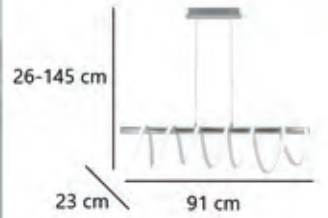

60218

36W/3420LM/4000K

A NS
M MT

MOEB

60214
22W/2090LM/4000K
A CR
M MT

618

MOEB

60213
46W/4370LM/4000K
A CR
M MT