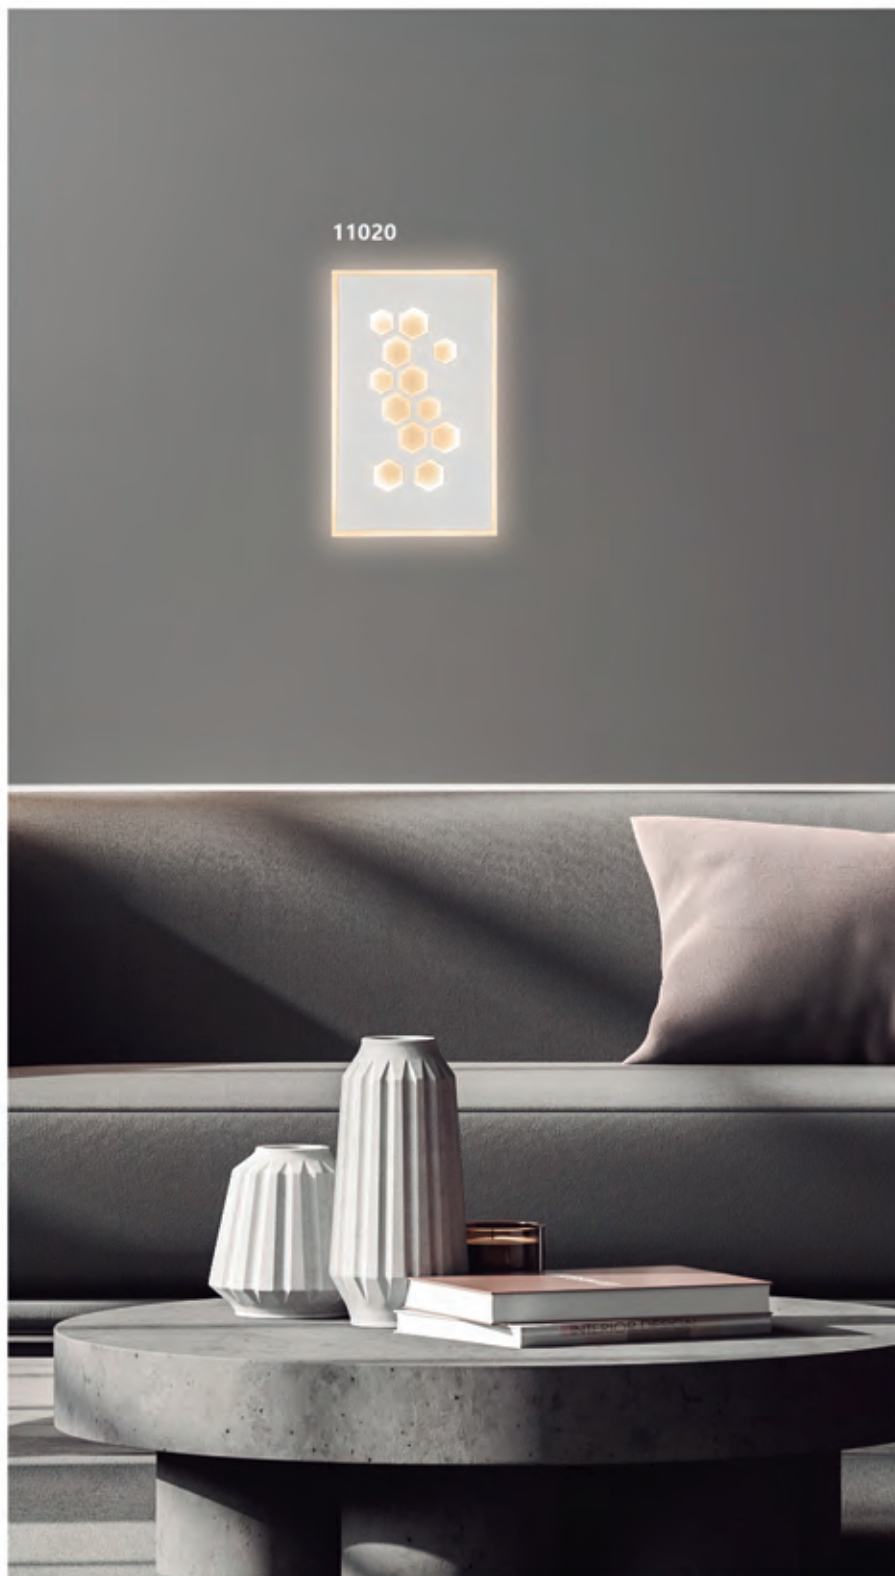

DEMBE

11020
20W/1900LM/3000K
A BL
M MT/ME

336

LUNAR

10828

10W/950LM/4000K
BL
MT/ME

AMALFI

10829