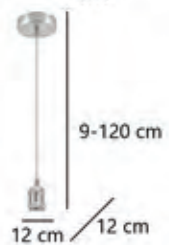

10744

1 x E-27
NS
MT