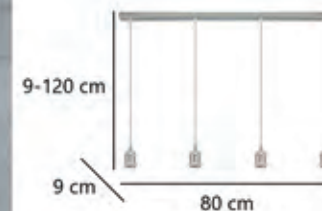

60328

4 x E-27
NS
MT