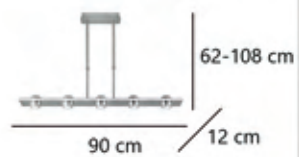

FANTON

60219

54W/5130LM/4000K

NS

MT

60219

612