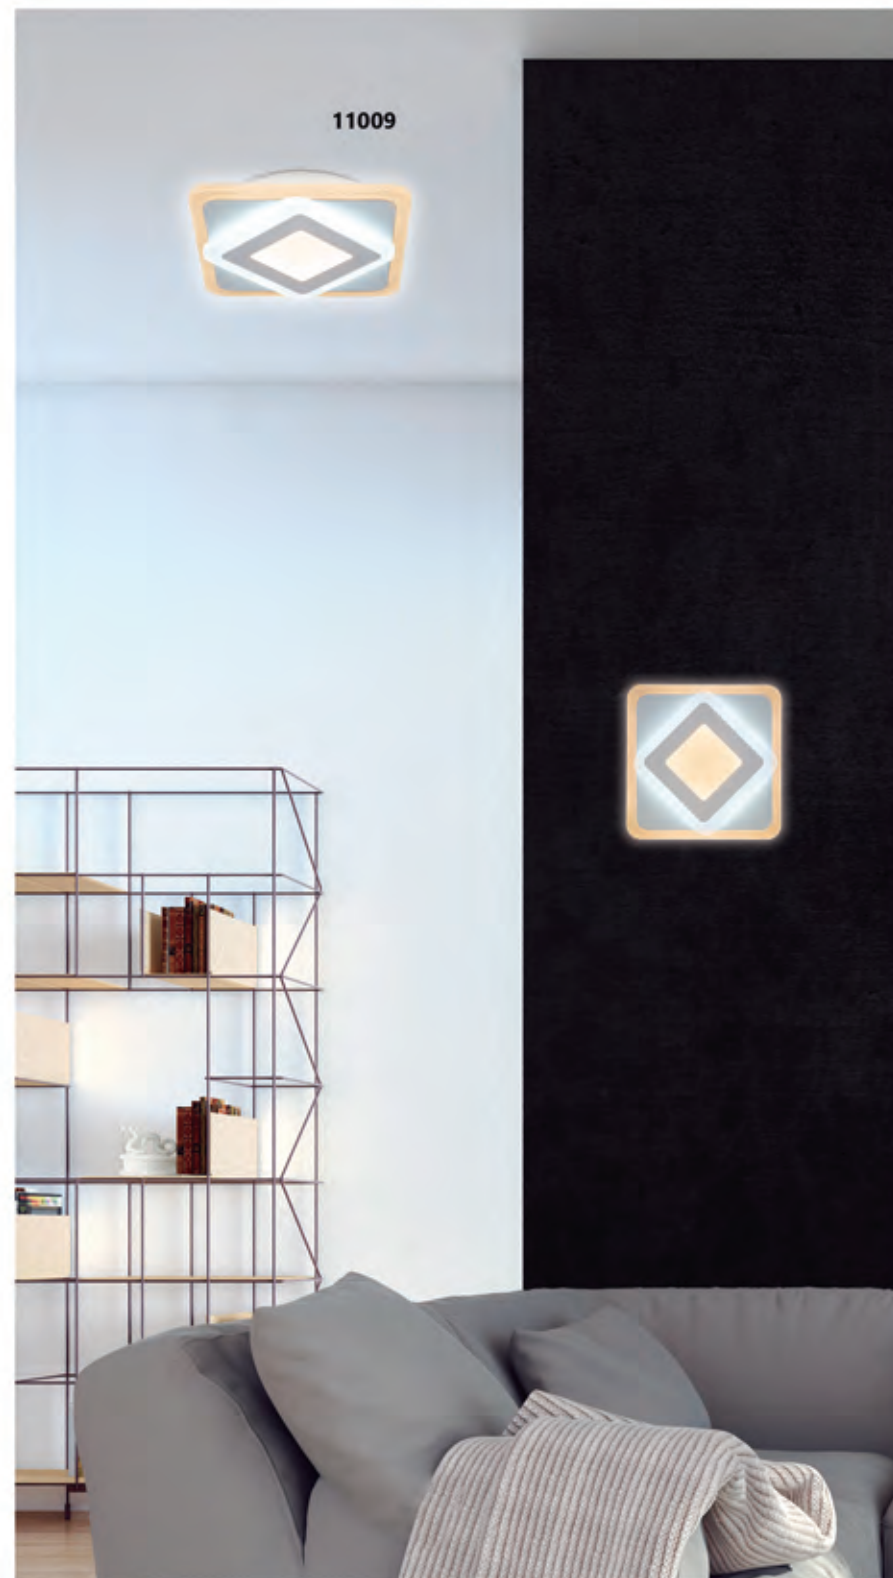

TIVOLI

11009

22W/2090LM/3000-6000K
BL
MT/AC