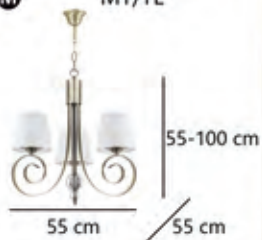

MARELA

60252

3 x E-14
CU
MT/TE