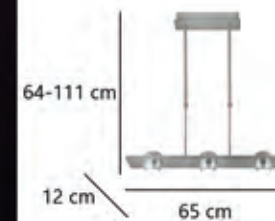

60215

15W/1425LM/4000K

A NS
M MT

60218

36W/3420LM/4000K

A NS
M MT