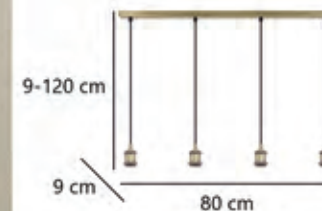

60323 + XT043 (x4)