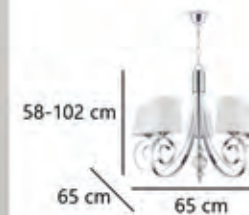

60249

3 x E-14
CR
MT/TE

60249

60251

1 x E-27
CR
MT/TE

60251

60250

5 x E-14
CR
MT/TE

60250