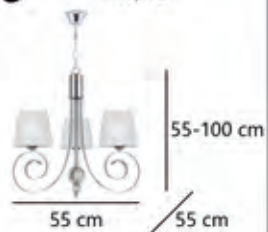

60249

3 x E-14
CR
MT/TE

60249

60251

1 x E-27
CR
MT/TE